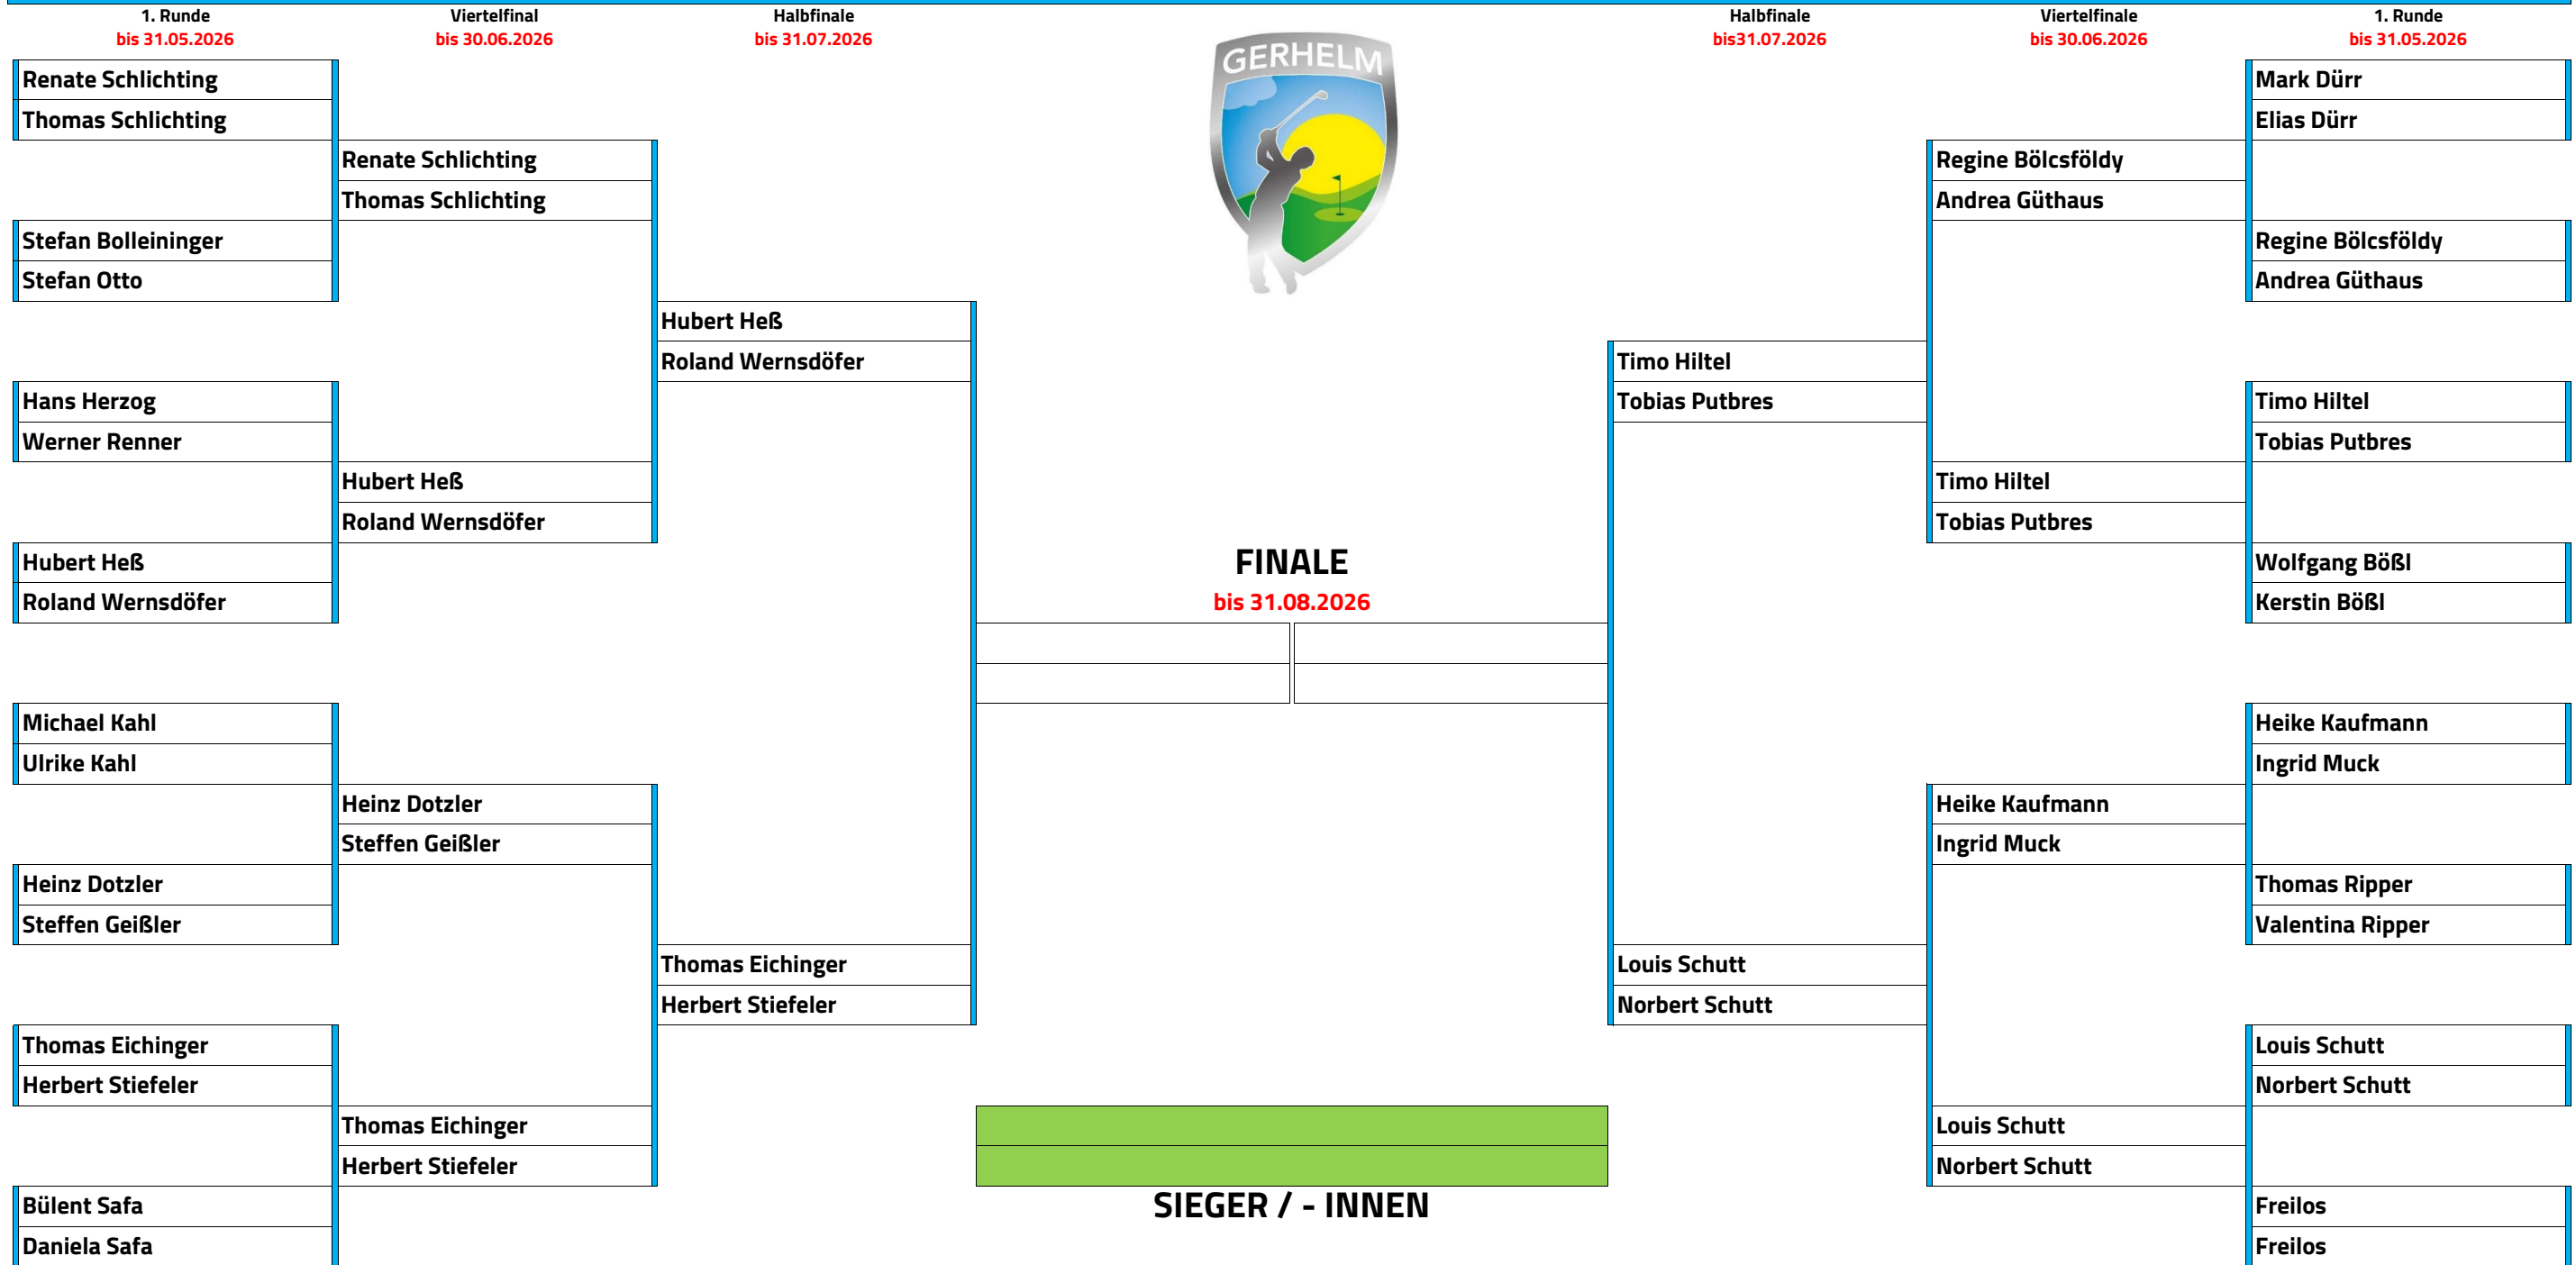

2er-SCRAMBLE-MATCHPLAY 2026

Das Team mit der höheren Vorgabe wird gebeten, sich schnellstens mit dem gegnerischen Team zwecks Spieltermins in Verbindung zu setzen.

Bitte reserviert einfach wie beim privaten Spiel eine gemeinsame Startzeit und Matchplay als "dritte Person" (PC Caddie)!

Die Gewinnerinnen oder die Gewinner meldet das Ergebnis!

Spielleitung : Regine Bölcsföldy und Bülent Safa

Bitte meldet die Ergebnisse an 0173 / 100 59 39 (Bülent Safa) per SMS oder WhatsApp!