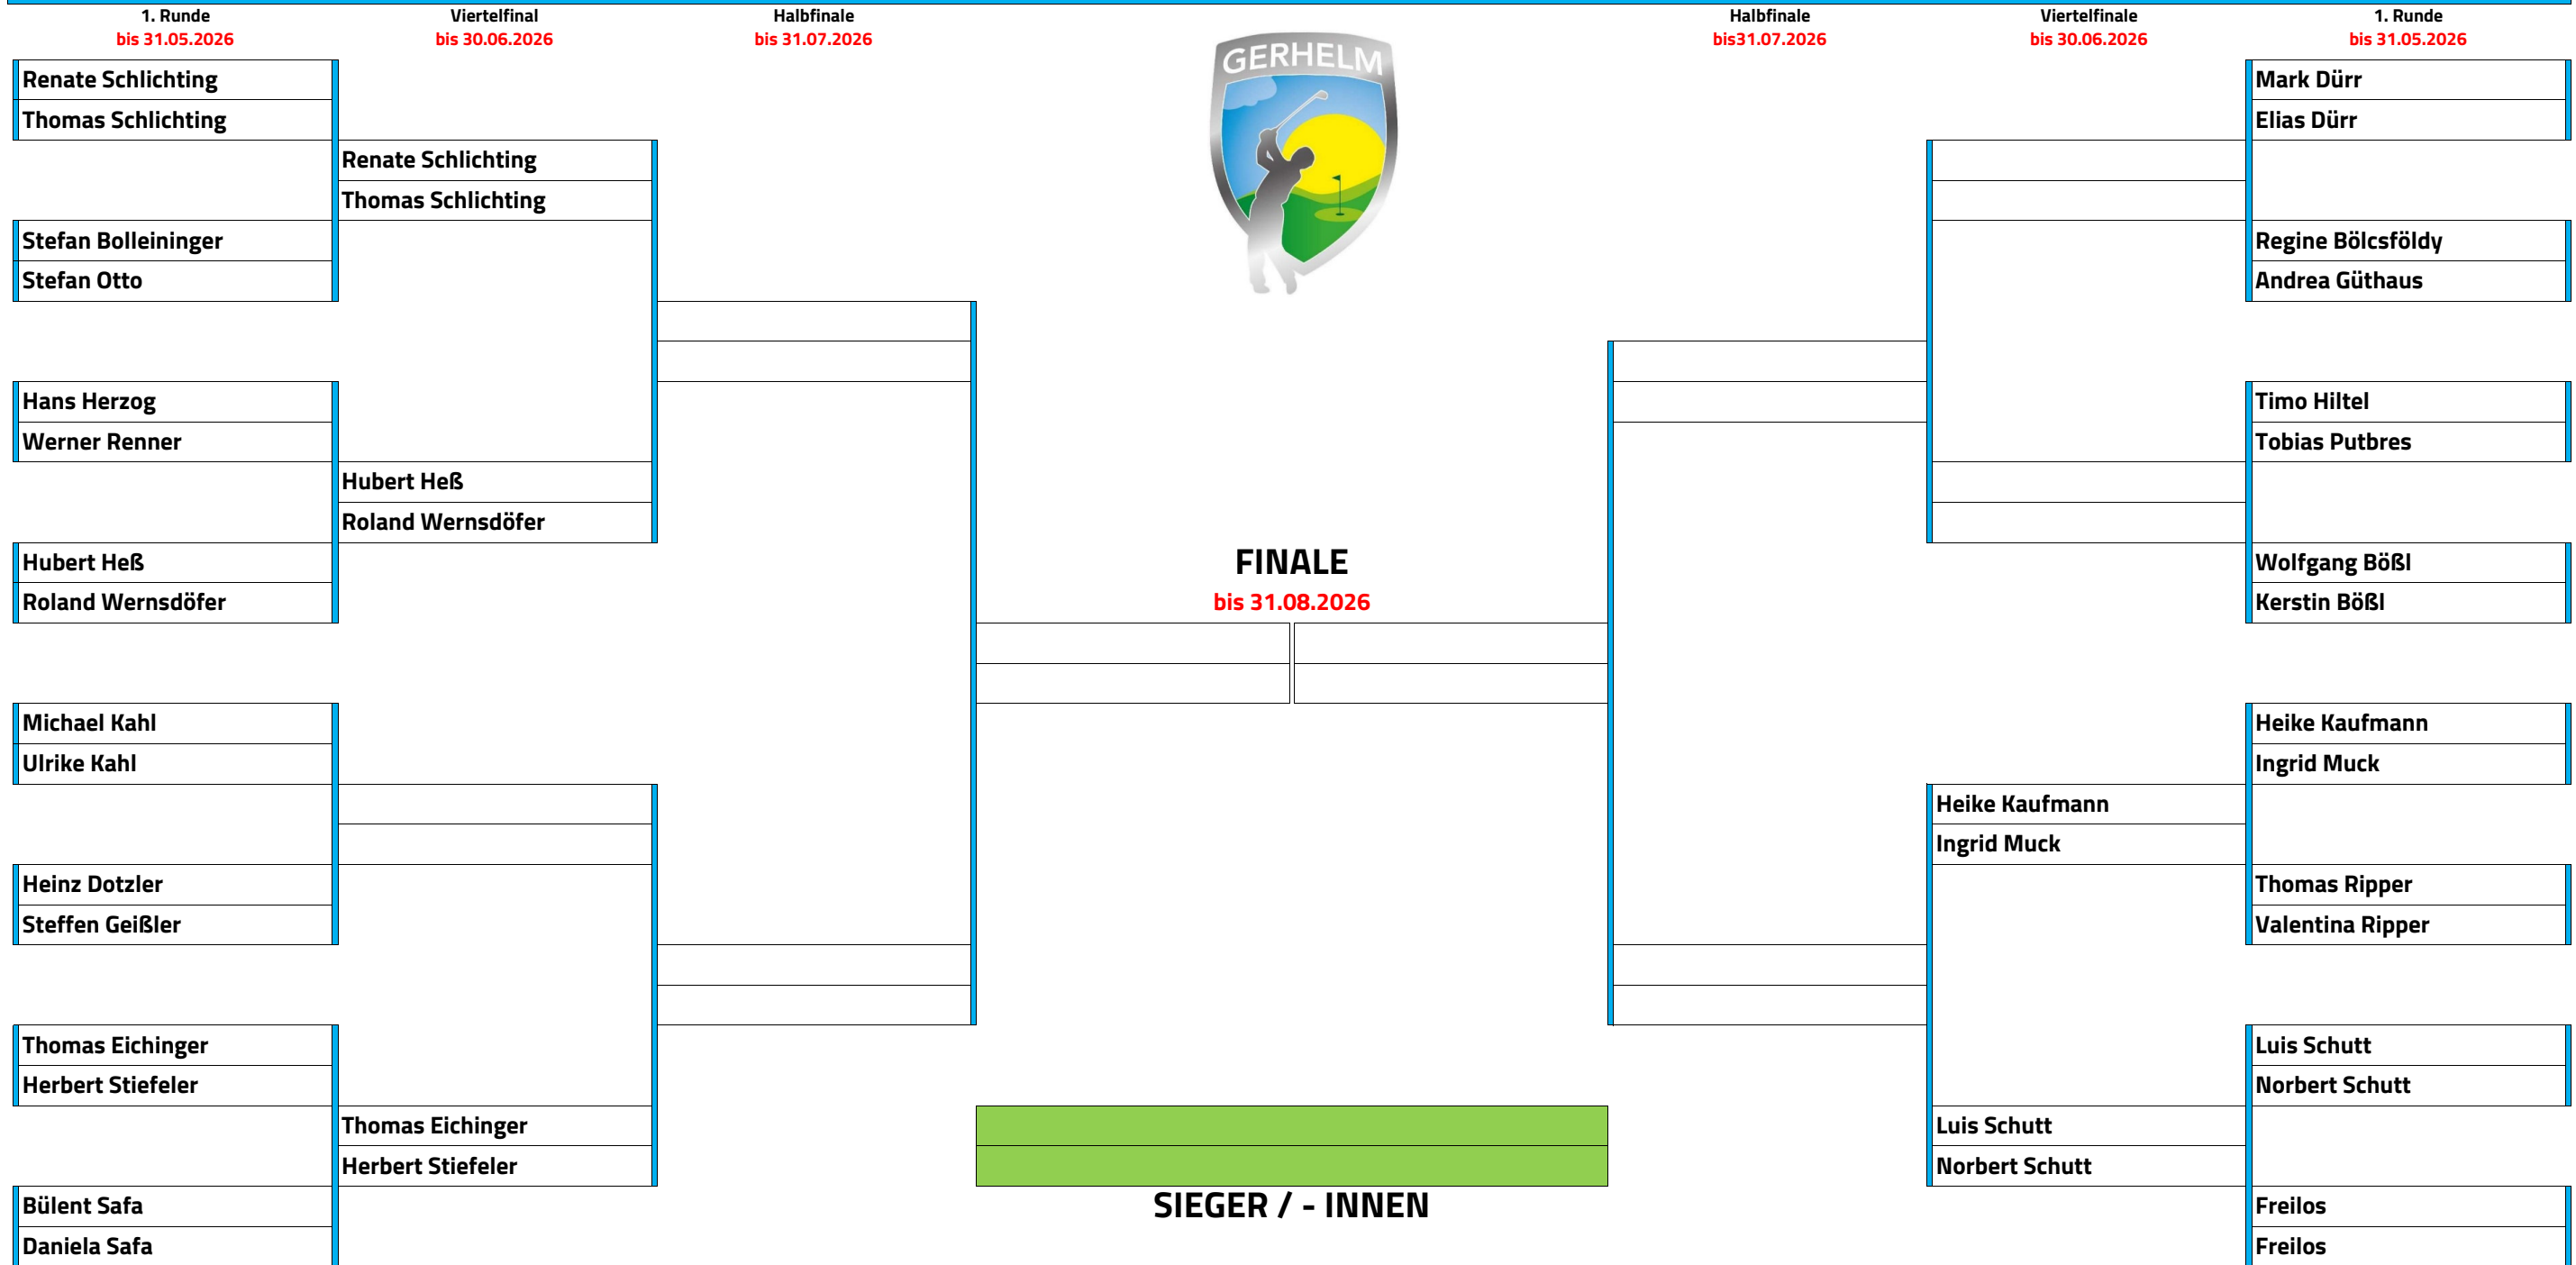

## 2er-SCRAMBLE-MATCHPLAY 2026

Das Team mit der höheren Vorgabe wird gebeten, sich schnellstens mit dem gegnerischen Team zwecks Spieltermins in Verbindung zu setzen.

Bitte reserviert einfach wie beim privaten Spiel eine gemeinsame Startzeit und Matchplay als "dritte Person" (PC Caddie)!

**Die Gewinnerinnen oder die Gewinner meldet das Ergebnis!**

**Spielleitung** : Regine Bölcsföldy und Bülent Safa

**Bitte meldet die Ergebnisse an 0173 / 100 59 39 (Bülent Safa) per SMS oder WhatsApp!**