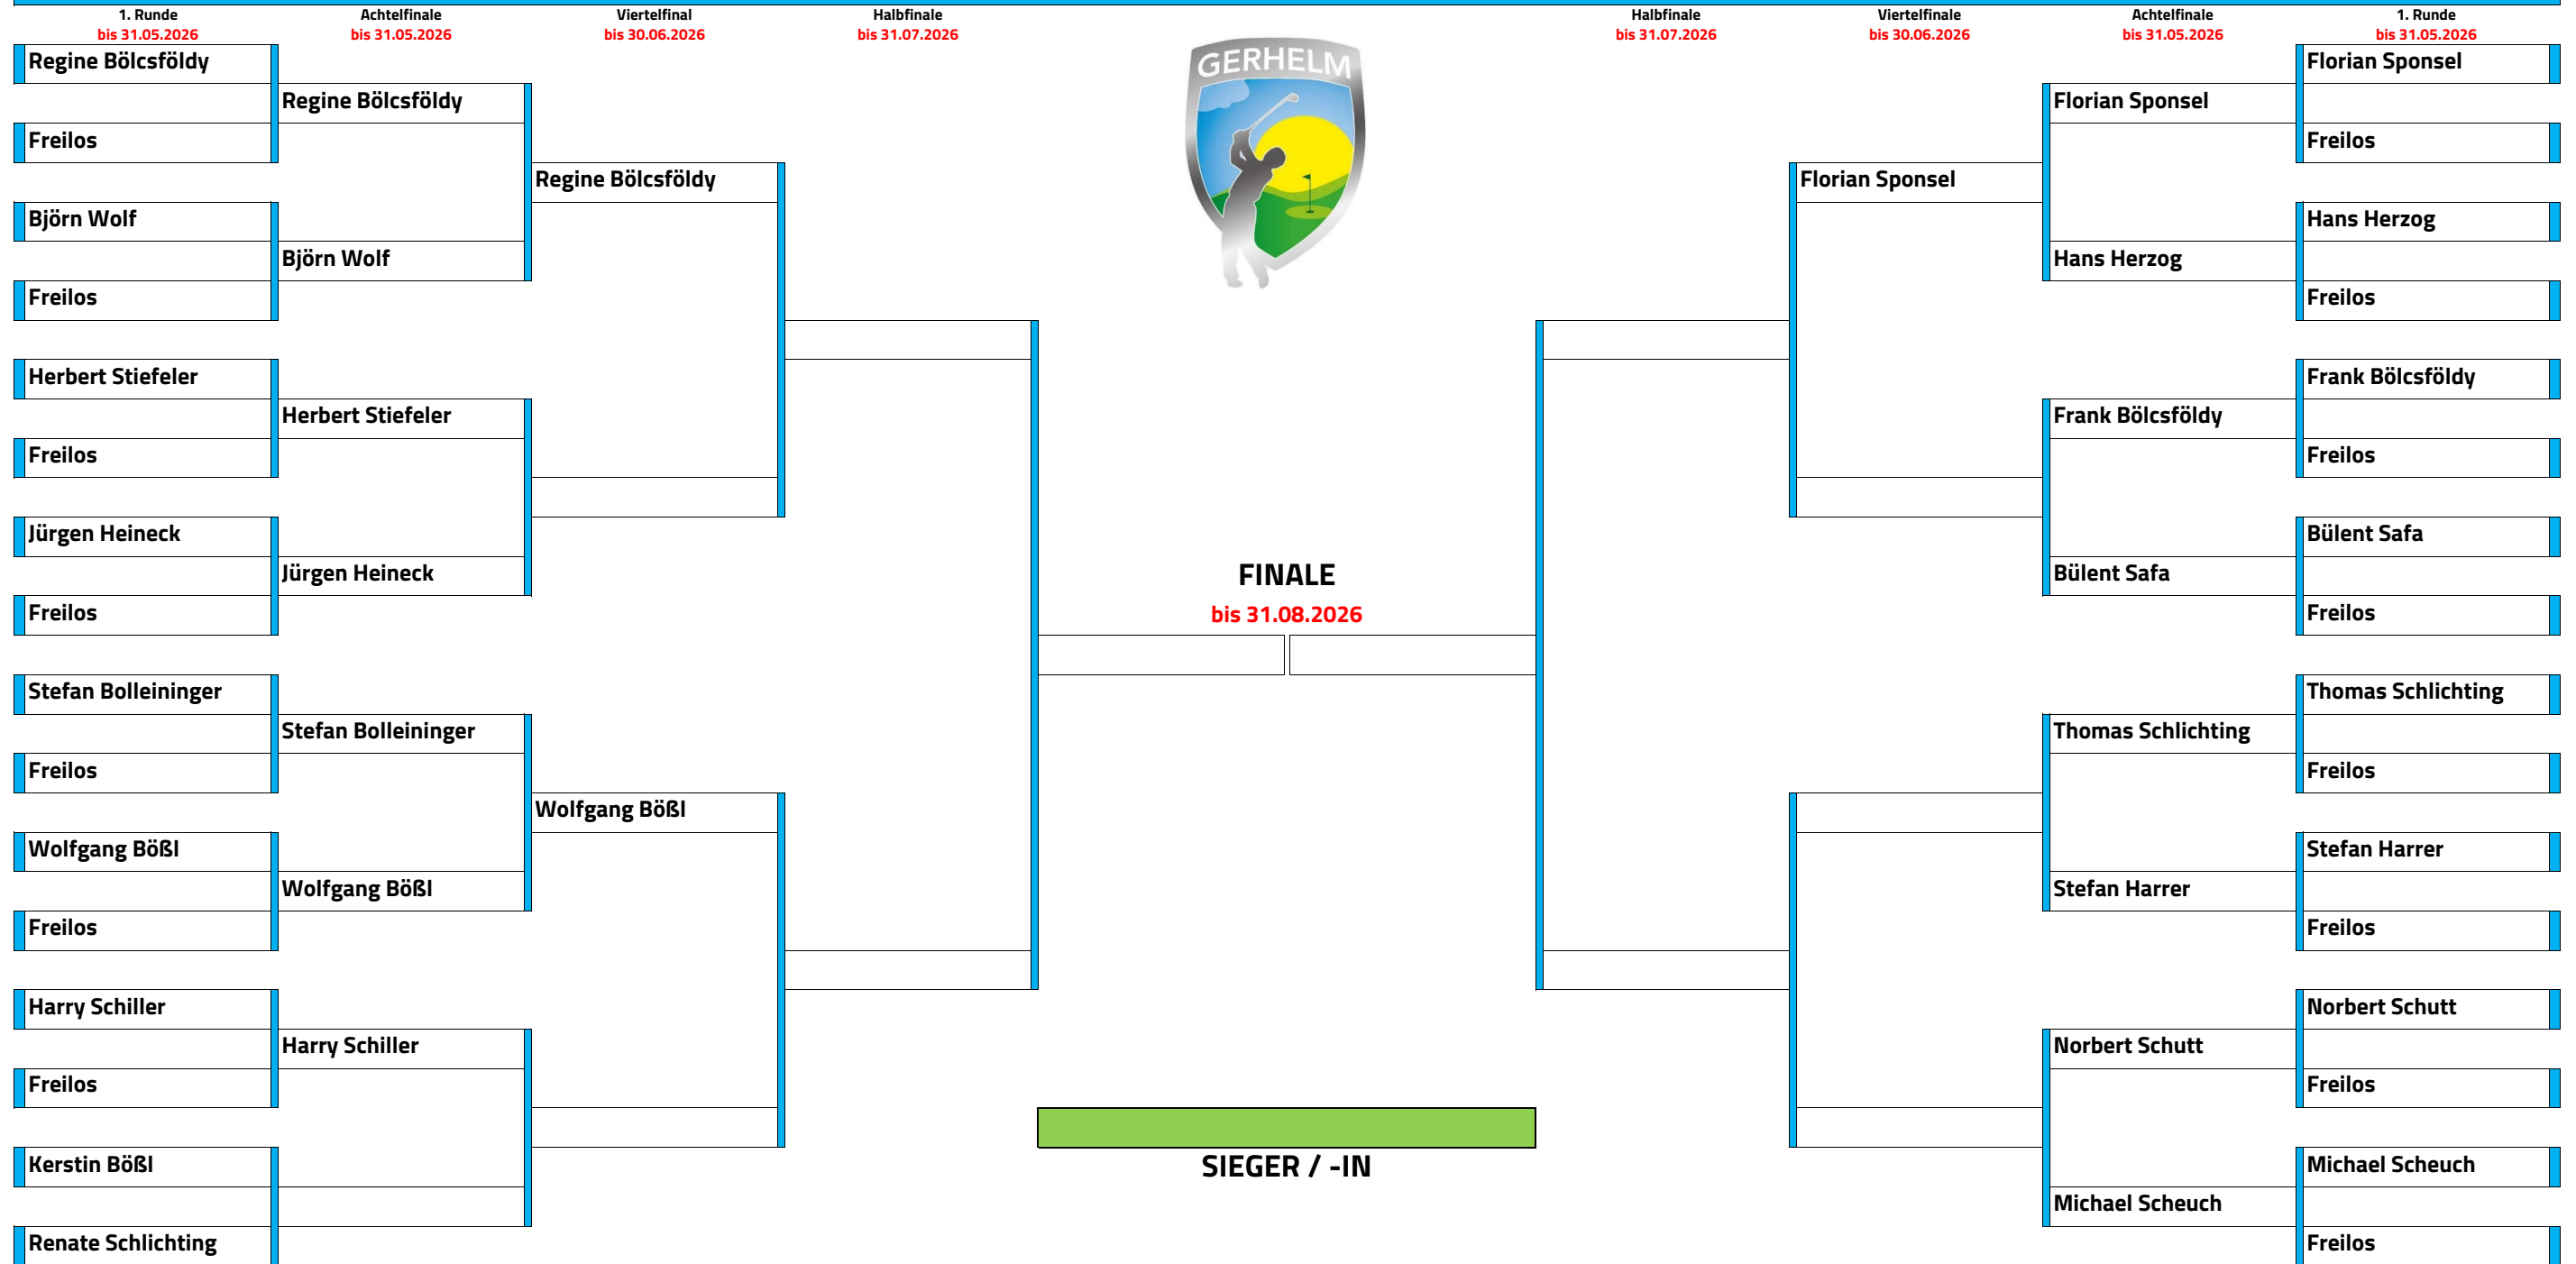

Einzel-MATCHPLAY 2026

Die Spielerin oder der Spieler mit der höheren Vorgabe wird gebeten, sich schnellstens mit der Gegnerin oder dem Gegner zwecks Spieltermins in Verbindung zu setzen.

Bitte reserviert einfach wie beim privaten Spiel eine gemeinsame Startzeit und Matchplay als "dritte Person" (PC Caddie)!

Die Gewinnerin oder der Gewinner meldet das Ergebnis!

Spielleitung : Regine Bölcsföldy und Bülent Safa

Bitte meldet die Ergebnisse an 0173 / 100 59 39 (Bülent Safa) per SMS oder WhatsApp!