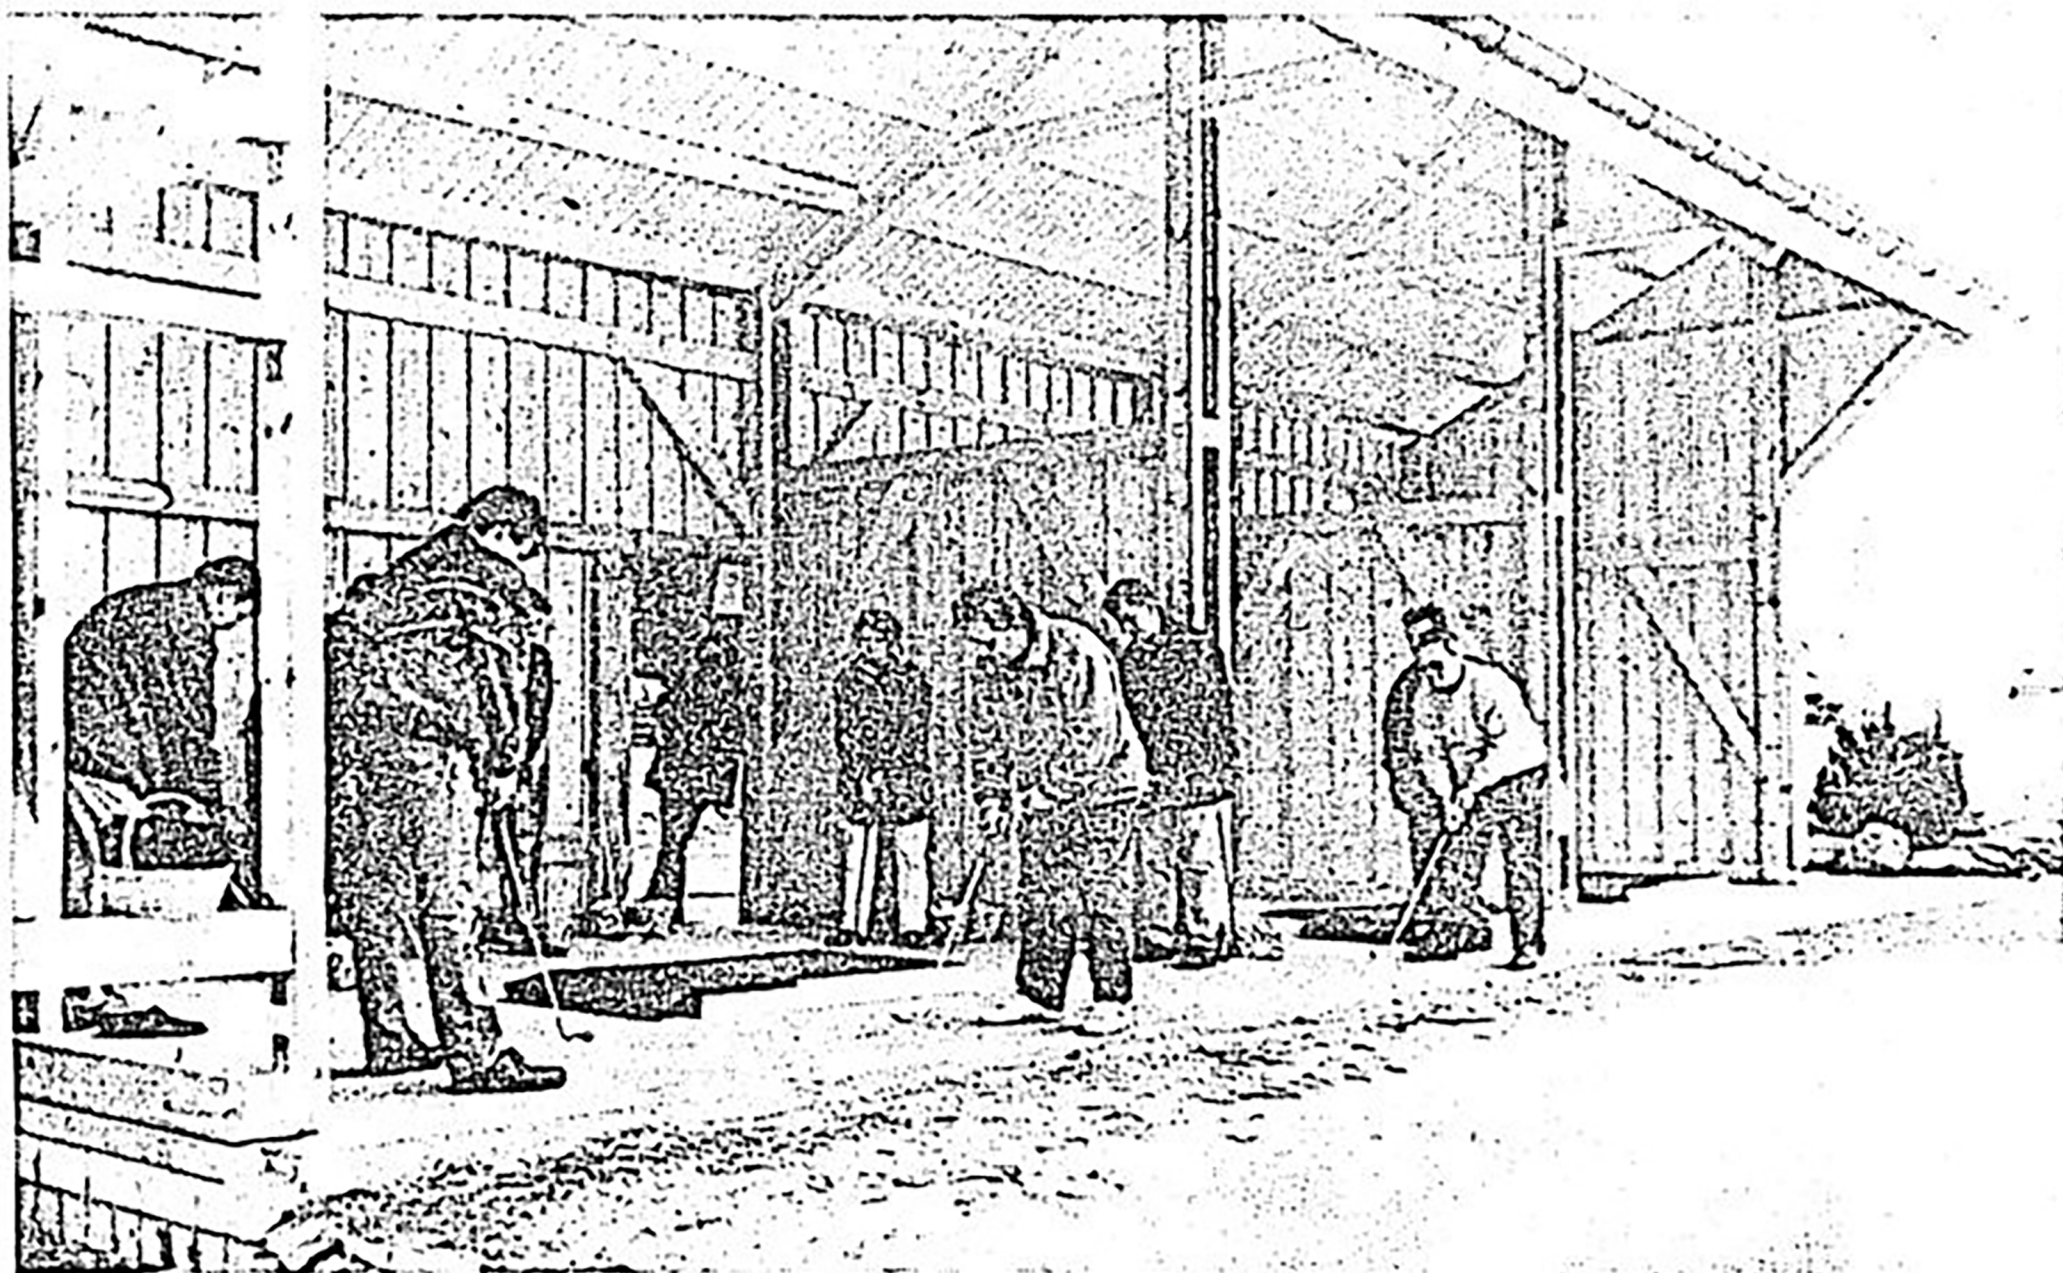

„Driving Range“ voll in Betrieb

Ab sofort ist die „Driving-Range“ des Golfclubs Nürnberger Land in Gerhelm für Golfinteressierte wieder geöffnet. Die langanhaltende Frostperiode sowie Schnee und Eis haben in diesem Jahr allerdings noch kein „Golfleber“ ausgelöst, obwohl Golf ja ein Ganzjahressport ist. Die Witterung behindert außerdem den geplanten Weiterbau bzw. Inangriffnahme der ersten neun Löcher im Bereich Immendorf. Die Teilnehmer des

Schnupperkurses unter Anleitung des ehemaligen Deutschen Meisters und Professionals, Gerhard Koenig, schreckte allerdings nicht ab, daß die Driving Range schneebedeckt war. Sie nahmen die Tips und Tricks des erfahrenen Exprofis dankbar auf (unser Bild), auch wenn der eine oder andere Abschlag nicht gleich den gewünschten Erfolg brachte.