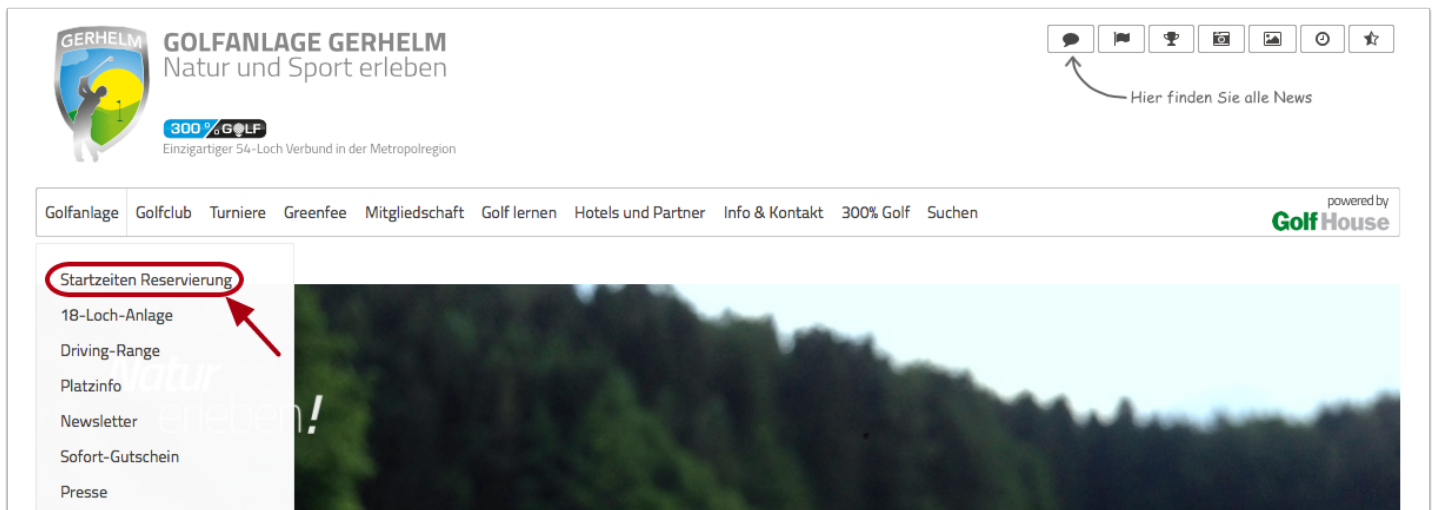

In dieser Beschreibung erfahren Sie, wie Sie bereits gebuchte Startzeiten löschen können.

Schritt 1 - Webseite aufrufen

Geben Sie in Ihrem Internetbrowser folgende Zeile ohne Leerzeichen ein: **www.gerhelm.de** und bewegen Sie den Mauszeiger auf das Wort "Golfanlage".

Schritt 2 - Startzeiten-Plattform aufrufen

Klicken Sie mit der Maus auf den Menüpunkt "Startzeiten reservieren"

Schritt 3 - Login aufrufen

Um sich neu am System anzumelden, klicken Sie in dem neu geöffneten Fenster auf "Login"